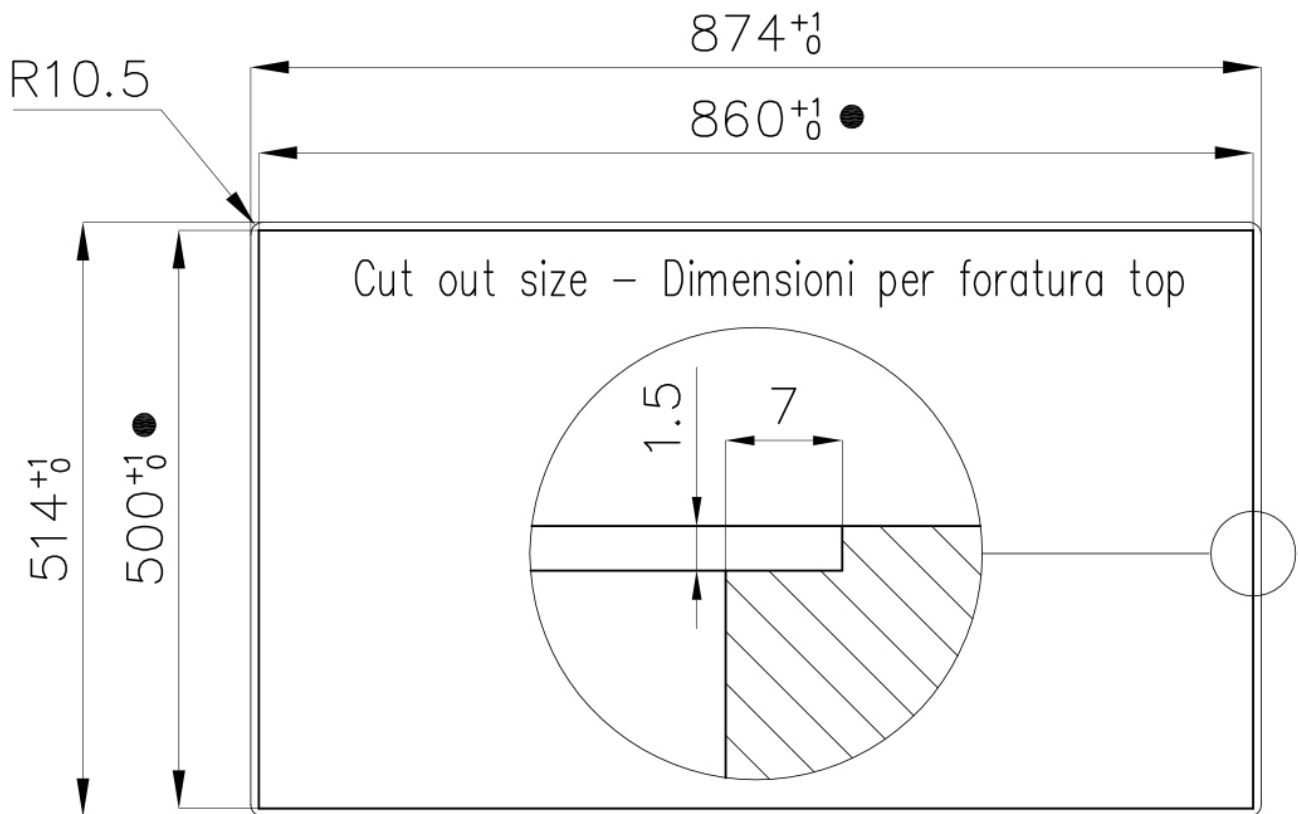

- Built-in cut out for FTS – Foratura per installazione FTS

GALERÍA